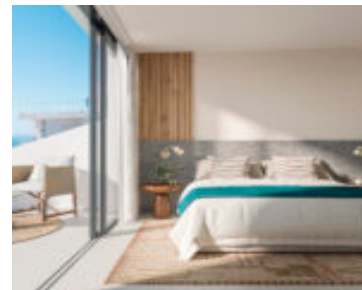

MARINA GOLDEN BAY - BENALMADENA

<https://immomarbella.de>

Bereich Benalmádena Benalmádena, reich an attraktiven Stränden, zahlreichen Freizeitmöglichkeiten und einem beeindruckenden Yachthafen, ist eines der beliebtesten Reiseziele an der Costa del Sol. Nur 20 Minuten vom Flughafen Málaga entfernt, ist es über Zug- und Busverbindungen gut mit den Hauptbereichen und Attraktionen der Küste verbunden. Das an die Küste angrenzende Gebiet wird als Benalmádena Costa [...]

- Penthaus, Wohnung
- Meerblick, Neubauprojekte