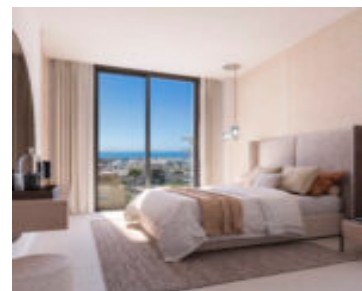

MARINA GOLDEN BAY - BENALMADENA

<https://immomarbella.de>

Bereich Benalmádena Benalmádena, reich an attraktiven Stränden, zahlreichen Freizeitmöglichkeiten und einem beeindruckenden Yachthafen, ist eines der beliebtesten Reiseziele an der Costa del Sol. Nur 20 Minuten vom Flughafen Málaga entfernt, ist es über Zug- und Busverbindungen gut mit den Hauptbereichen und Attraktionen der Küste verbunden. Das an die Küste angrenzende Gebiet wird als Benalmádena Costa [...]

- Penthaus, Wohnung
- Meerblick, Neubauprojekte