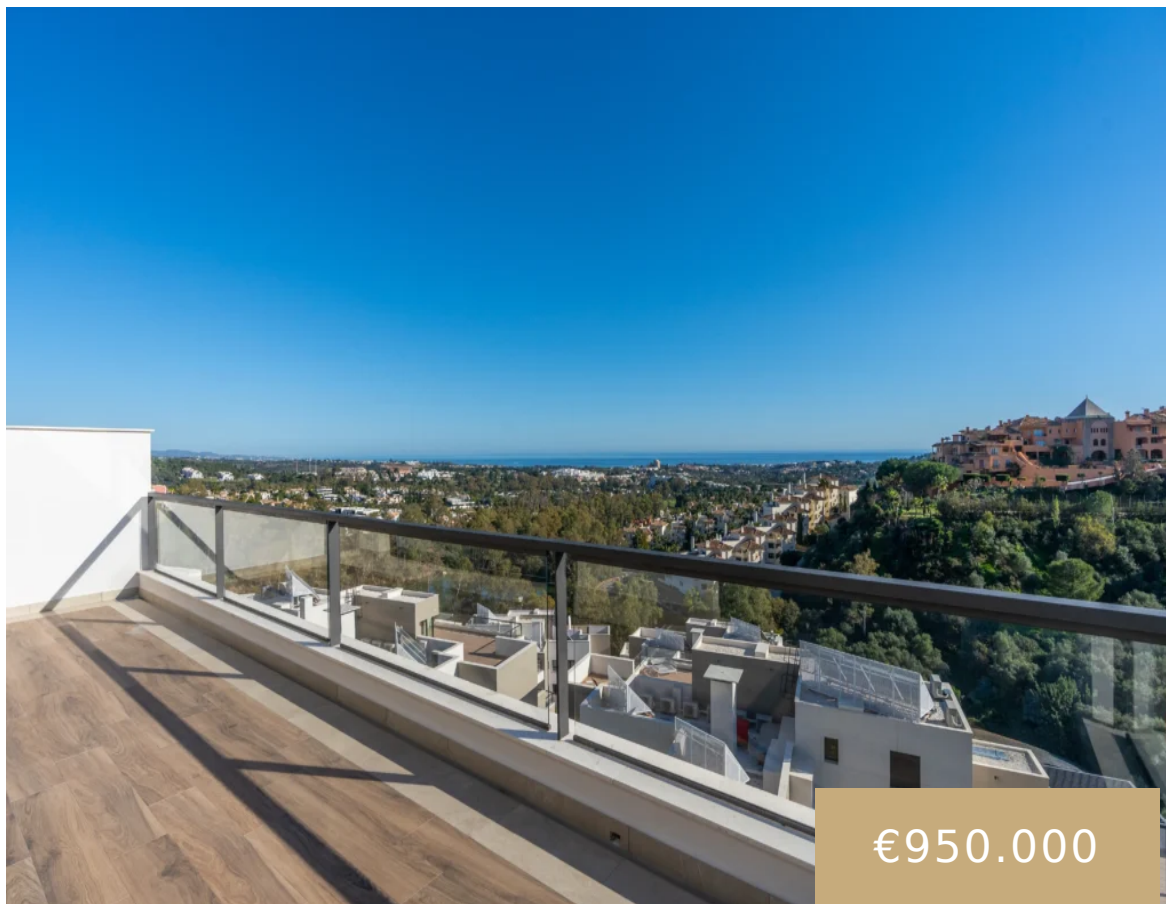

MARBELLA LAKE - MARBELLA

<https://immomarbella.de>

Marbella Lake ist eine exklusive, moderne Wohnanlage im Herzen des Golf Valley, in Nueva Andalucía, nur 5 Kilometer von Puerto Banús entfernt. Diese neue Entwicklung umfasst 98 Apartments, verteilt auf mehrere dreistöckige Gebäude im zeitgenössischen mediterranen Stil. Die 3-Zimmer-Apartments sowie die wundervollen Penthouses und Maisonette-Wohnungen sind von sorgfältig gestalteten Gärten und vier Gemeinschaftspools umgeben. Das [...]